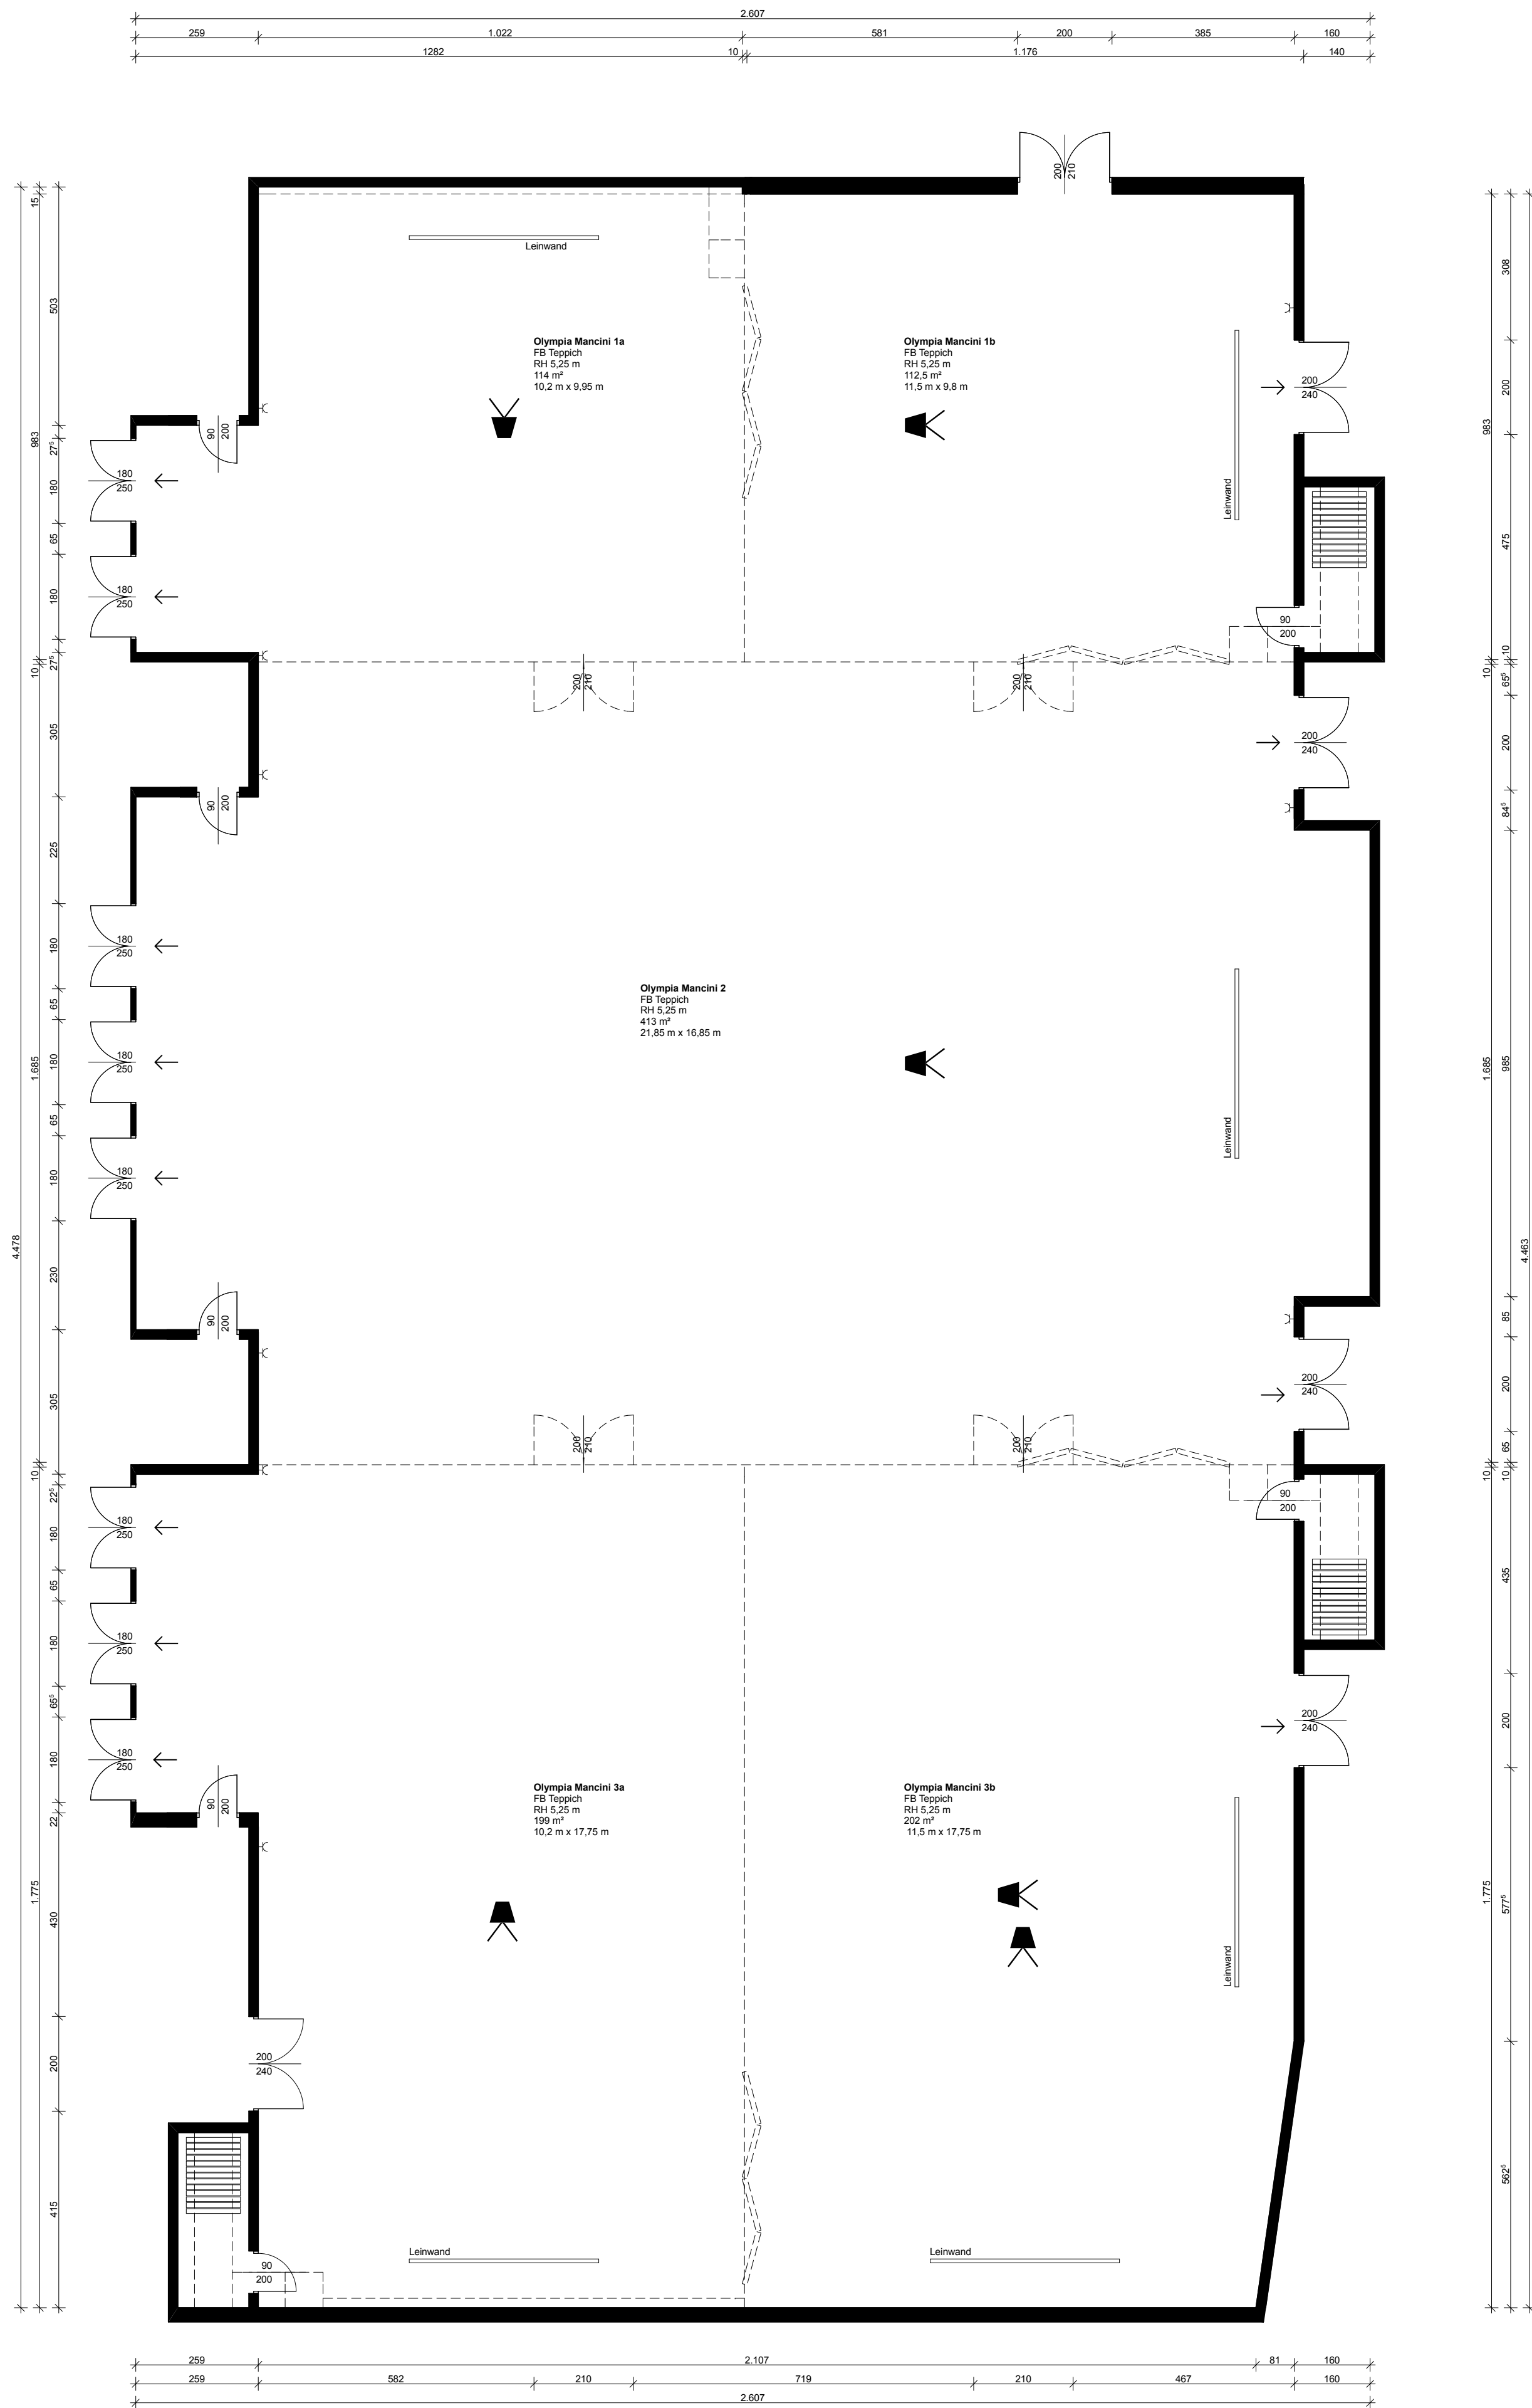

Infos/Ausstattung	
W-LAN	
Leinwand Olympia Mancini 1:	
Deckenmontage elektrisch, 4 x 3,4 m (b x h)	
Leinwand Olympia Mancini 2 + 3:	
Deckenmontage elektrisch, 3 x 3,4 m (b x h)	
Beamer, Deckenmontage	
Trennwand, Deckenmontage	
Türen: Holz	
Legende	
	Beamer
	Wandsteckdose
	Notausgang
	Rezeption
	Bar, Cafe
	Konferenzraum

Projekt:  
**AUSTRIA TREND HOTELS**  
**Savoyen Vienna, 1030 Wien**  
 Konferenzräume Olympia Mancini 1-3 EG  
 Text  
 Maßstab: 1:100  
 Datum: 26.03.2014