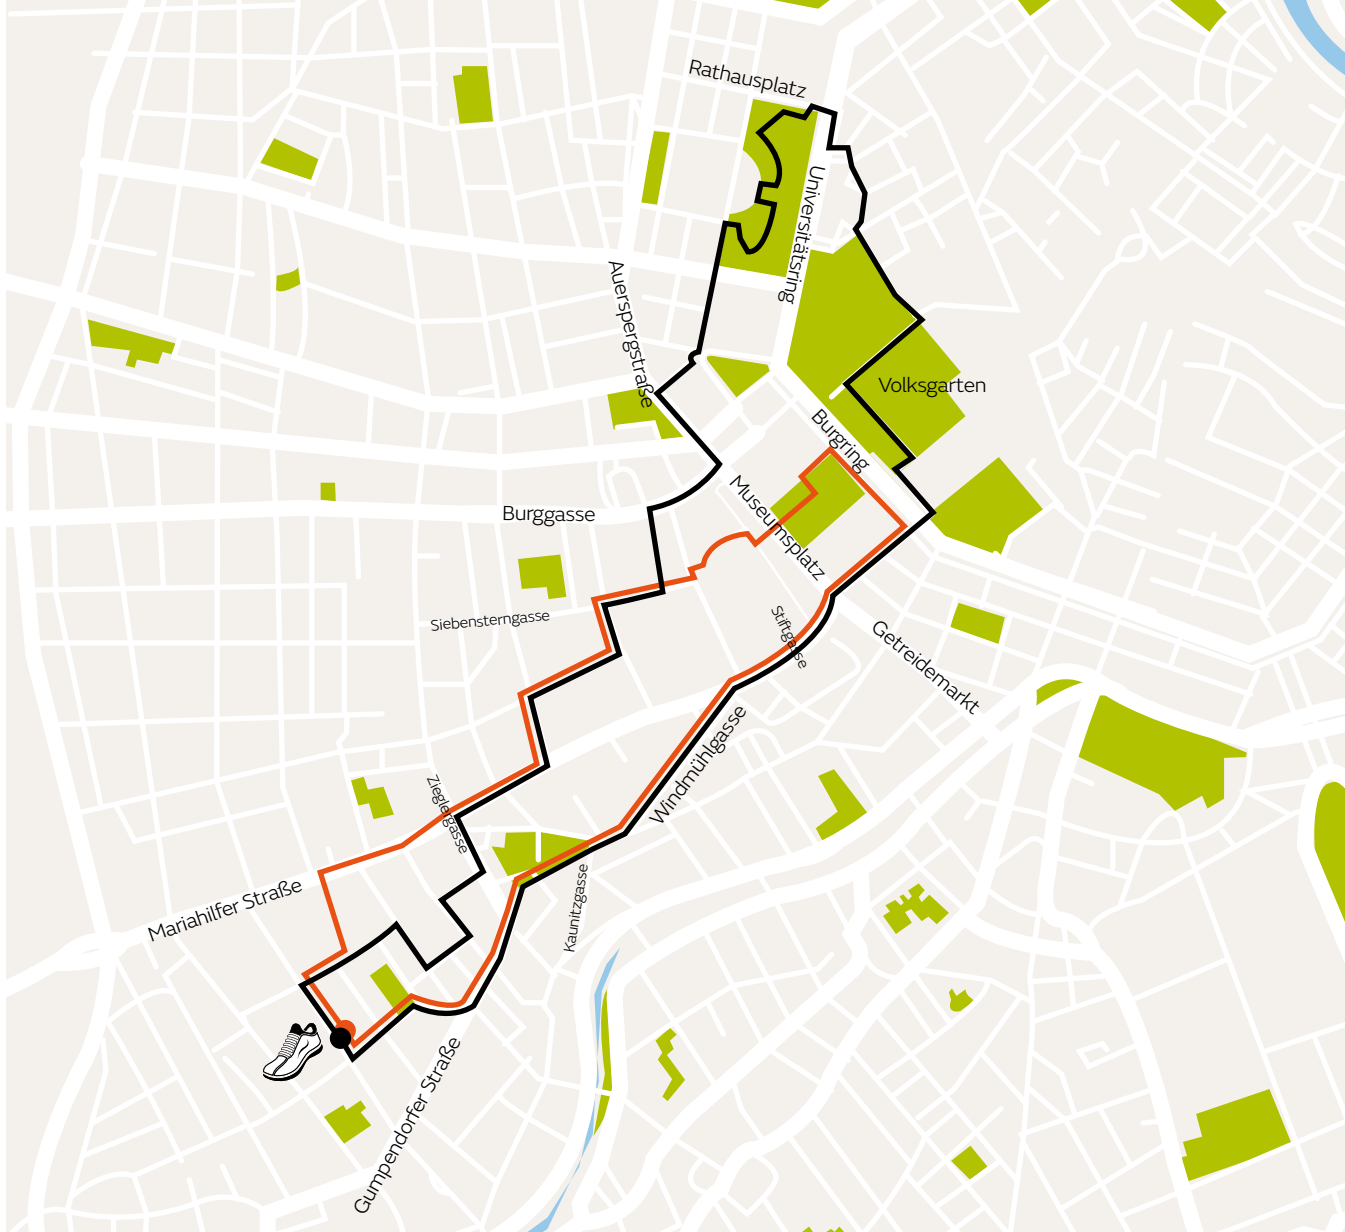

Start
here.

Austria Trend Runner's Guide.

OFFIZIELLER
HOTELPARTNER
VIENNA CITY MARATHON

Member
of
Verkehrsbüro
Group

HOTEL ANATOL
Webgasse 26
1060 Wien
Tel.: +43-1-599 96-0

**AUSTRIA
TREND**
HOTELS

Hier finden Sie die Laufrouen zum Download für Runtastic, Strava und Google Maps.

Please find the routes here and download them for Runtastic, Strava and Google Maps.

● A 4,3 km (ca. 29 min)

● B 6,5 km (ca. 44 min)

Hinweis: Bitte fragen Sie für Route **B** an unserer Rezeption nach den Schließzeiten der Parktore!

Note: Please ask our reception team about the closing hours of the park gates for route **B**!